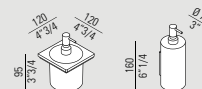

A369210Z

Mensola / Shelf / Spiegelablage / Tablette / Repisa

A369211Z / A369212Z

Porta sapone / Soap holder / Seifenschale / Porte-savon / Porta jabón

A369228Z / A369224

Dispenser per sapone / Liquid soap dispenser / Seifenspender / Distributeur de savon liquide / Dispensador de jabón líquido